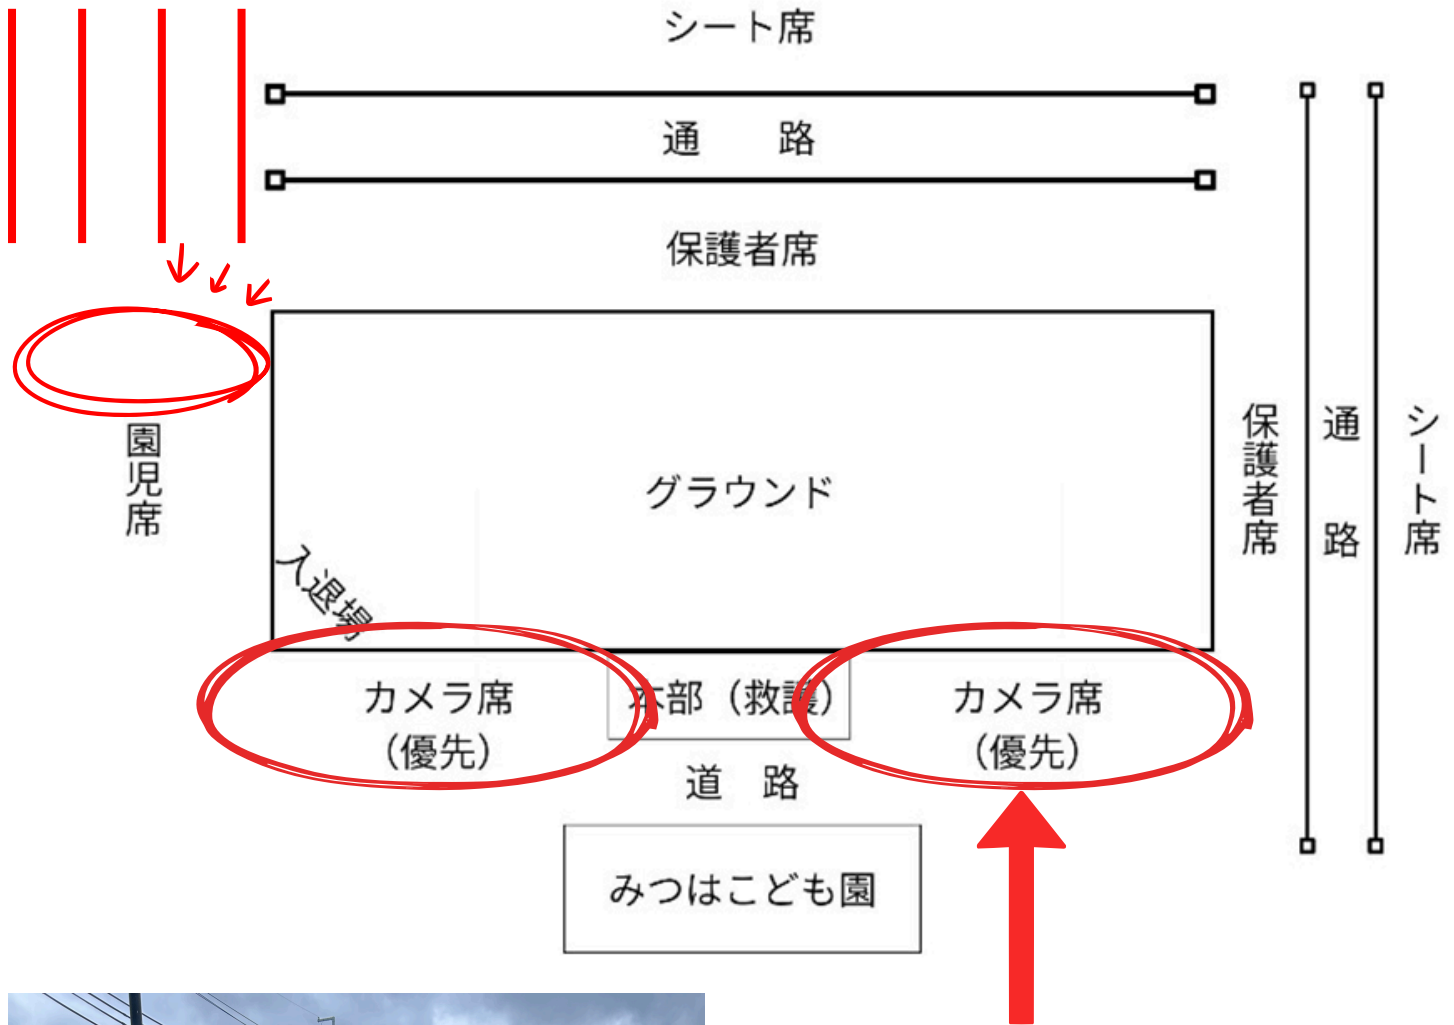

# かわいいお客様集合場所について

9時30分～50分のお越しください。  
自転車は、みつはこども園駐輪場をご利用ください。

撮影をされる方は、  
カメラ席 (優先) から  
撮影をしてください

図のように  
2組ずつ並んでください